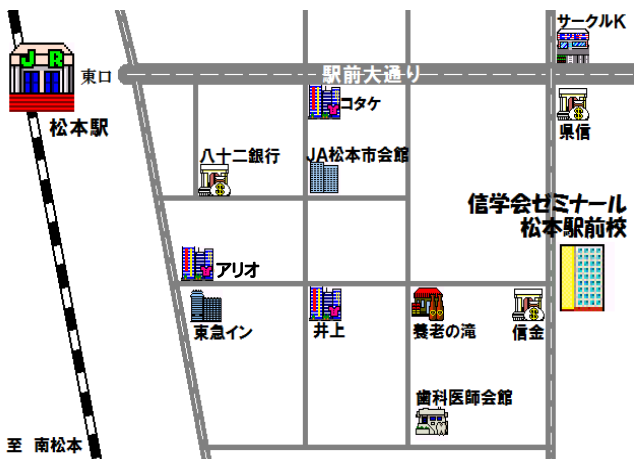

中学受験 土曜特訓 中学受験コース 詳細

【開講曜日・時間】

※小6→4月より応用算数(木曜 17:30~19:10)
2学期より中学入試対策講座を開講予定

【テキスト・料金】

学年	コース	使用教材	テキスト代 (初回のみ)	授業料(月額)
新小6	中学受験 土曜特訓	中学入試の攻略(算・国・理・社) 漢字ドリル・計算ドリル(小6用) 算数の達人(上)	11,600円	14,000円
新小5	中学受験コース	練成テキスト(算・国) 中学入試の攻略(理・社) 漢字ドリル・計算ドリル(小4・5用)	9,400円	14,000円
新小4	中学受験コース	練成テキスト(算・国) 漢字ドリル・計算ドリル(小4・5用)	5,400円	11,000円

※入会時には、初回のみ入会金(小学生 5,000円)が必要となります。

【周辺地図】

お申し込み・お問い合わせは

信学会ゼミナール松本駅前校 (駿台提携 信州予備学校)

〒390-0815 松本市深志 2-4-1

電話: 0263 (32) 5588 FAX: 0263 (36) 1199

受付時間 火~金 9:00~19:00

土・日・祝祭日 9:00~16:00